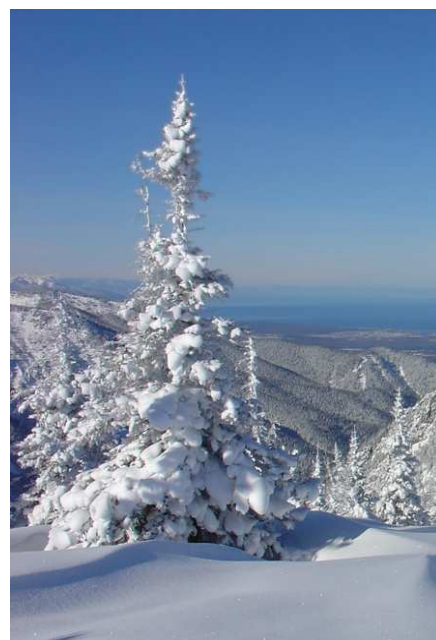

Pas inclus dans les prix

- Boissons
- Démarches auprès du consulat de Russie
- Assurance annulation et rapatriement obligatoire (renonciation possible)
- Supplément pour chambre SGL

Niveau requis : randonneur accompli